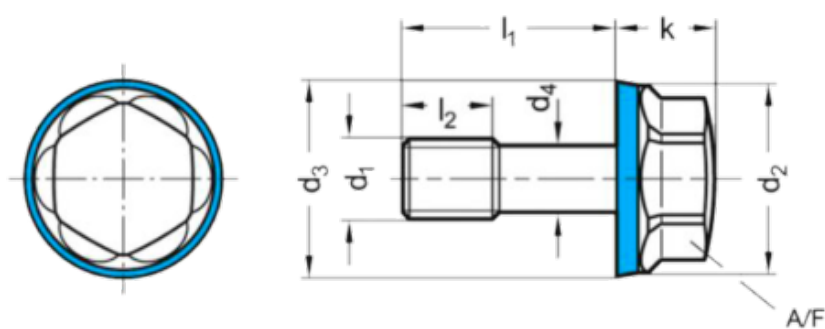

Varenummer: 201581M525MTE1
 Beskrivelse: E+G Bolt GN 1582-M5-25-MT-E-1
 Hygiejnisk design

Mål

a1	= 6-11	l1	= 25
a2	= 11-14	l2	= 6
a3	= 14-19	l3	= 2.5
AF	= 8	Vægt	= 6
d3	= 11.8		
d4 -0,2	= -		
d5	= 5.5		
k	= 7		