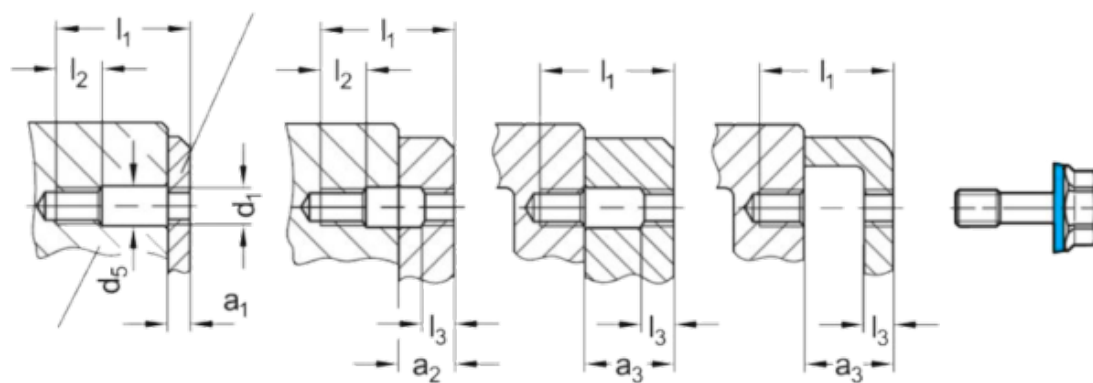

Varenummer: 201581M525MTE1
 Beskrivelse: E+G Bolt GN 1582-M5-25-MT-E-1
 Hygiejnisk design

Mål

a1	= 6-11	l1	= 25
a2	= 11-14	l2	= 6
a3	= 14-19	l3	= 2.5
AF	= 8	Vægt	= 6
d3	= 11.8		
d4 -0,2	= -		
d5	= 5.5		
k	= 7		